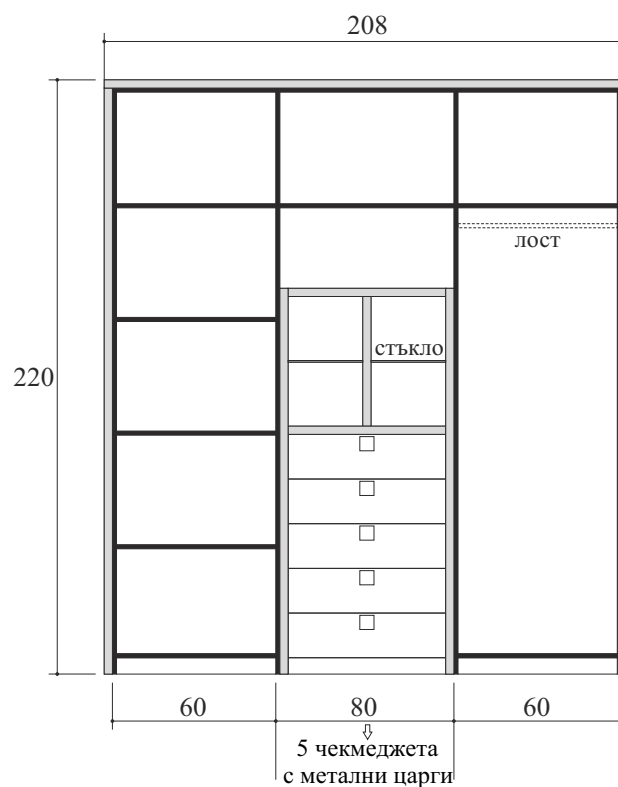

повдигащ механизъм

ламелна рамка

избор на кожа от 2-ра и 3-та група
тапицирана табла с декоративен тигел

ПДЧ с дебелина 36 мм

цена*	за матрак	размери в см	
		а	б
877 лв	140/190	205	149
	140/200	215	149
	144/190	205	153
	144/200	215	153
897 лв	160/190	205	169
	160/200	215	169
	164/190	205	173
	164/200	215	173
927 лв	180/190	205	189
	180/200	215	189

*цените са без включен матрак

нощно шкафче цена - 147 лв за 1 бр.

2 чекмеджета
с метални царги

Гардероб със скрин цена - 1557 лв за 1 бр.