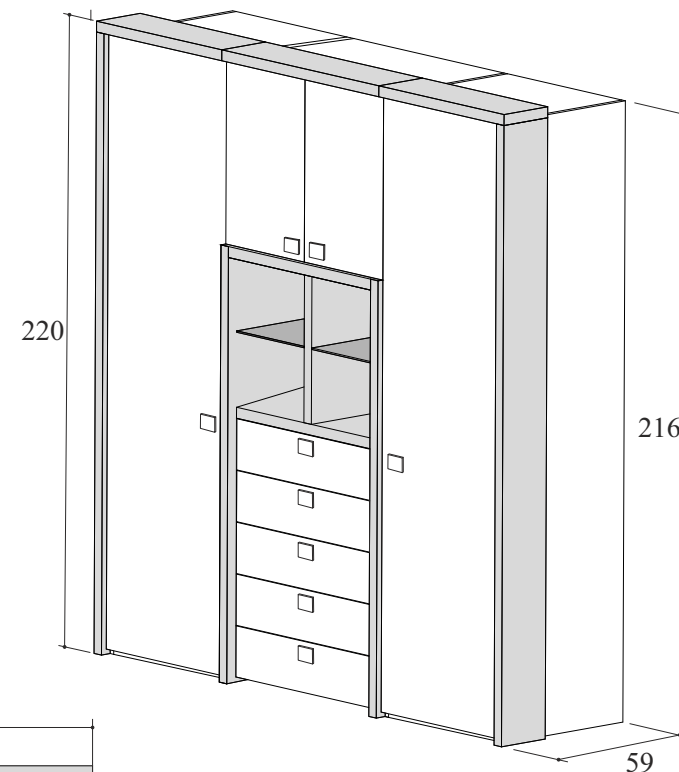

повдигащ механизъм

ламелна рамка

избор на кожа от 2-ра и 3-та група
тапицирана табла с декоративен тигел

ПДЧ с дебелина 36 мм

цена*	за матрак	размери в см	
		а	б
877 лв	140/190	205	149
	140/200	215	149
	144/190	205	153
	144/200	215	153
897 лв	160/190	205	169
	160/200	215	169
	164/190	205	173
	164/200	215	173
927 лв	180/190	205	189
	180/200	215	189

*цените са без включен матрак

нощно шкафче цена - 147 лв за 1 бр.

2 чекмеджета
с метални царги

Гардероб със скрин цена - 1557 лв за 1 бр.