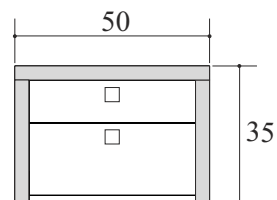

нощно шкафче цена - 147 лв за 1 бр.

2 чекмеджета
с метални царги